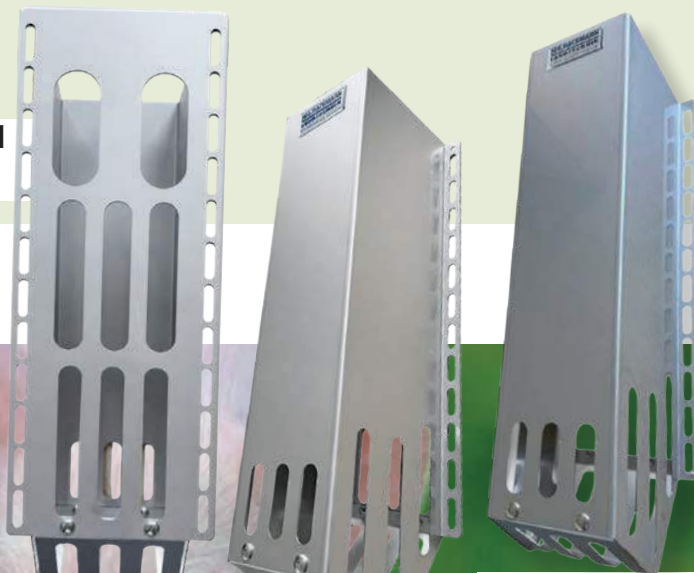

FunFeed Family

Die flexible Edelstahl-Raufe für Sau, Ferkel & Aufzucht Eine Raufe – mehrfach nutzbar. Wirtschaftlich. Durchdacht.

Die FunFeed Family wurde speziell für den Einsatz im Abferkelkasten entwickelt. Dank ihrer schmalen, kompakten Bauform passt sie problemlos durch die Ferkelschutzbügel und eignet sich für nahezu jeden gängigen Sauenkastenstand. Der besondere Vorteil: Nicht nur im Abferkelbereich bei Sau und Ferkeln einsetzbar – die Raufe kann anschließend auch einzeln in der Ferkelaufzucht weiterverwendet werden. So schaffen Sie mehr Flexibilität im Stall und sparen zusätzliche Investitionen.

Ihre Vorteile auf einen Blick

- ✓ Komplette aus Edelstahl – hygienisch, robust und langlebig
- ✓ Flexibel einsetzbar – für Sau, Ferkel und Ferkelaufzucht
- ✓ Mehrfach nutzbar – wirtschaftliche Lösung mit echtem Mehrwert
- ✓ Schmale Passform – passt durch Ferkelschutzbügel
- ✓ Passend für nahezu jeden Sauenkastenstand
- ✓ Ideal für Abferkelbereich & Ferkelaufzucht
- ✓ Robuste, praxiserrechte Konstruktion

Technische Daten: 165 × 150 × 542 mm

Hohe Tierkapazität. Geeignet für:

- ✓ Initiative Tierwohl (ITW): bis ca. 50 Tiere
- ✓ bis 25 kg: ca. 36 Tiere
- ✓ bis 60 kg: ca. 36 Tiere
- ✓ bis 15 kg: ca. 48 Tiere

Kastenstand
Sauenseite

Kastenstand
Ferkelseite

Ferkelaufzucht
ohne Rückenblech

Weitere Tierwohl-Produkte auf Anfrage. Ob Knabberrohre, Wühlautomaten oder Tränketechnik sprechen sie uns gerne an.

Die clevere Raufe für
moderne Schweinehaltung!