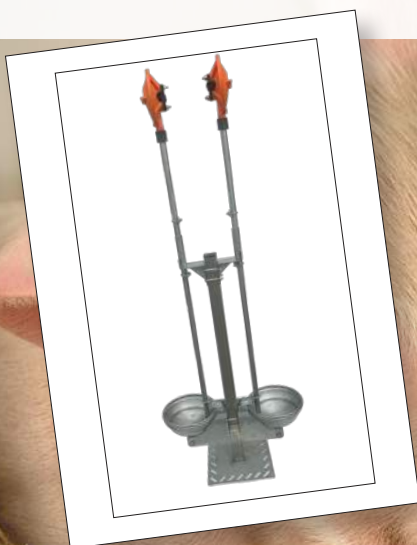

Tränke Funbowl - Single/Duo, kippbar

Das kippbare Tränkebecken besteht aus robustem Edelstahl, ist langlebig und leicht zu reinigen. Sie ist an einer stabilen Pfostenkonstruktion mit einer robusten Bodenplatte verbaut. Durch den Aufbau mitten in eine Bucht hinein ist die Tränke der Tiere von allen Seiten erreichbar. Dadurch entstehen ein neuer Mittelpunkt und eine klare Struktur, hierdurch wird den Schweinen artgerechtes Saufen angeboten.

Robust und leicht zu reinigen

Das kippbare Tränkebecken aus Edelstahl ist besonders langlebig und einfach zu reinigen. Es wird an einer stabilen Pfostenkonstruktion mit einer robusten Bodenplatte befestigt.

Zugänglich und artgerecht

Durch die Platzierung mitten in der Bucht ist die Tränke von allen Seiten für die Tiere erreichbar. Dies schafft einen neuen Mittelpunkt in der Bucht und bietet den Schweinen eine artgerechte Trinkmöglichkeit.

Artgerechtes Saufen

Offene Tränkefläche – Mehrere Schweine können gleichzeitig aus der offenen Fläche trinken. Zentrale Positionierung – Die Tränke ist von allen Seiten zugänglich, was eine klare Struktur in der Bucht schafft.

Hackmann Landtechnik GmbH & Co. KG

Dielinger Straße 21 · 49401 Damme · Telefon 05491 / 90 90 77 · Fax 05491 / 90 90 78

www.hackmann-landtechnik.de · info@hackmann-landtechnik.de