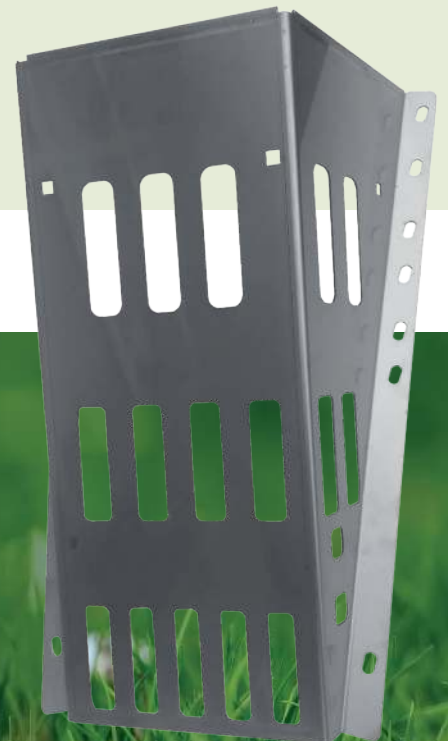

Extrem robust durch Materialstärke 2,5mm (1,25mm) (Mast/Sauen) bzw. für Ferkelaufzucht 2,0mm (1,0mm). Zusätzlich wurden die untere Seite und die drei oberen nach innen umgeschlagen (gekantet). Dadurch besteht keine Verletzungsgefahr und die Stabilität der Raue wurde erhöht. Die Ecoflex braucht unten nicht verschraubt werden und hat einen Reinigungsspalt von ca. 10mm. Optional gibt es auch ein Rückenblech z.B. für Abferkelbuchten.

Die Ecoflex 190 bietet viele Vorteile gegenüber den meisten handelsüblichen Raufen

- Unterschiedliche Lochgrößen (die Raue „wächst“ mit dem Schwein). Verhindert, dass zu große Mengen aus der Raue entnommen werden
- Frontblech ist mit Flügelmuttern werkzeuglos verstellbar
- Extra Reinigungsöffnung
- Die Schweine können von vorne und den Seiten an das Raufutter gelangen
- Variable Montagemöglichkeit, mit Lochung passend für 1" Rohre
- Maße Funfeed 190: H x B x L = 490 x 350 x 180 mm, Frontblech 190mm

Weitere Tierwohl-Produkte auf Anfrage. Ob Knabberrohre, Wühlautomaten oder Tränketeknik sprechen sie uns gerne an.

Hackmann Landtechnik GmbH & Co. KG

Dielinger Straße 21 · 49401 Damme · Telefon 05491 / 90 90 77 · Fax 05491 / 90 90 78

www.hackmann-landtechnik.de · info@hackmann-landtechnik.de