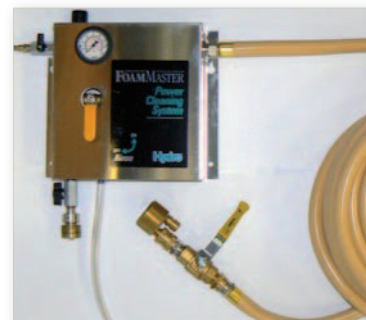

Reinigungsgeräte und Zubehör

Ein kleiner Auszug aus unserem Programm:

Foammaster

- ✓ Druckluft-Schäumsystem
- ✓ Wand oder Wagenmontage möglich
- ✓ Schlauch und Sprühlanze im Lieferumfang enthalten
- ✓ Klarwasser-Nachspülmöglichkeit
- ✓ Inklusive Schlauch- und Schaum-/Spüldüse
- ✓ Erzeugt trockenen, reichlich, anhaftenden Schaum für ausgezeichnete Reinigungsleistung
- ✓ Nachspüldüse im Lieferumfang

Hydrofoamer

- ✓ Liefert Schaum von verdünnter Chemie aus der untergeschraubten Flasche und spült nach
- ✓ Passt an jedes verfügbare Schlauchende
- ✓ Liefert Lösung als satten, haftenden Schaum
- ✓ 2 Flaschengrößen, mit weiter Öffnung für schnelles, verschüttsicheres Befüllen
- ✓ Stoß- und chemiebeständig
- ✓ Abnehmbare Sprühlanze
- ✓ Betrieb über Pistolengriff

Dosiergeräte

- ✓ Verdünnt bis zu 4 Produkte mit niedriger oder hoher Flussrate
- ✓ Einzigartiges Vierfach-Umschaltventil eliminiert Produktvermischung
- ✓ Der Rückflussverhinderer entspricht den neuesten europäischen Normen (EN1717)
- ✓ Integrierte Flussteuerung für eine bessere Verdünnungskonsistenz
- ✓ Die optionale Flaschenaktivierung erlaubt eine einhändige Befüllung

Allessauger AS600

- ✓ 3 Turbinen, 3 stufig schalten
- ✓ 2900 Watt, 205 mbar
- ✓ Ablaßschlauch
- ✓ Edelstahl-Kippbehälter, 58 liter
- ✓ Zubehör 50mm

Hochleistungssauger AS40

- ✓ Für extrem feine Stäube geeignet
- ✓ Abnehmbarer Edelstahlbehälter
- ✓ Praktische Entleerungsvorrichtung
- ✓ Filterabrüttelung
- ✓ Zubehör 50 mm